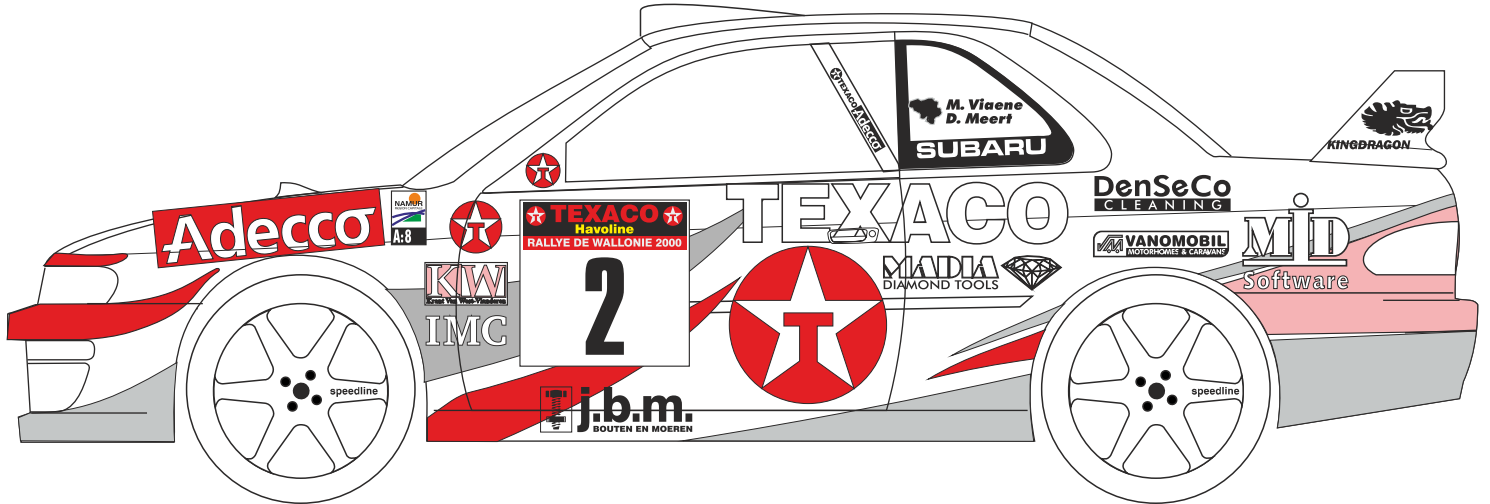

RENAISSANCE

Tk 24 /66

SUBARU IMPREZA WRC

Equipage : M. Viaene - D. Meert

1° au Rallye de Wallonie 2000

Utiliser le kit TAMIYA Réf: 1/24e n° 199
Use the TAMIYA kit Réf: 1/24e n° 199

Couleur carrosserie: *Noir / Black*
Intérieur : *Bleu Mica / Mica Blue*

Pièces fournies:

1. 4 jantes *Or*
   - 1 entrée d'air de toit *Blanc*
   - 1 décal carbone pour l'intérieur & rétroviseur
2. **Provided Parts:**
3. 4 wheels *Gold*
   - 1 roof scoop *White*
   - 1 Carbon décal sheet for inside & outside mirror

Renaissance
BP 108
79 rue henri Dillies
59155 FACHES THUMESNIL
France
Tél: (33) 03 20 53 82 97
Fax: (33) 03 20 85 98 37
E-mail: Edhont@nordnet.fr

Si vous avez des problèmes, ou des suggestions à nous faire, n'hésitez pas: Contactez-nous!

Any problem? Suggestion?
Feel free to contact us: